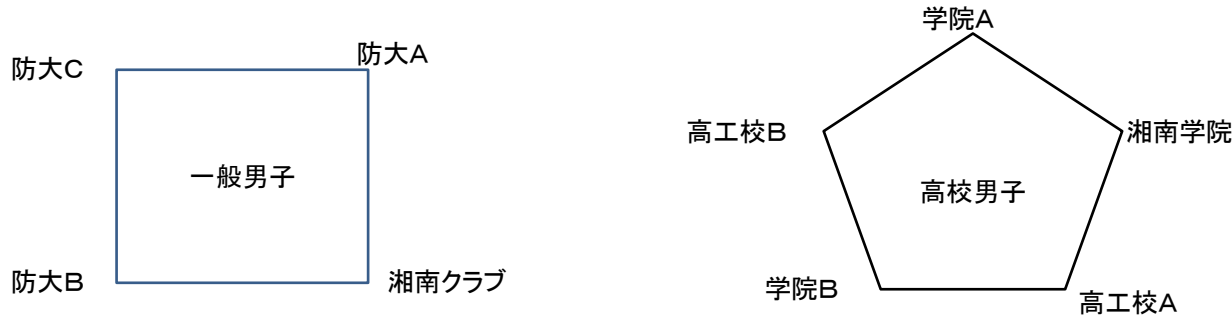

# 第93回横須賀市市民大会「ハンドボール競技」 審判・オフィシャル割当表

横須賀市ハンドボール協会審判部(2. 10. 14)

試合方式をリンクリーグ戦方式に変更します。(感染症対策 各チーム1日2試合)  
 リンクリーグ戦とは、隣のチームと対戦する方式。

試合時間: 20' - 5' - 20'、タイムあり

日時	項目	開場準備	①	②	③	④	⑤	⑥	会場片付け
11月22日 (日)	横須賀市南 体育館	0900~0930	1000~1045	1100~1145	1200~1245	1300~1345	1400~1445	1500~1545	試合終了後
	会場準備	学院A × 湘南学院	防大 × 横須賀学院	高工校A × 横須賀学院B	横須賀学院A × 高工校B	湘南学院 × 高工校A	横須賀学院B × 高工校B	会場撤収	
	会場責任者 (白坂)	レフリー	協会						
	オフィシャル	高工校B	湘南学院	横須賀学院	横須賀学院B	横須賀学院A	高工校A		
11月29日 (日)	横須賀市南 体育館	0900~0930	1000~1045	1100~1145	1230~1315	1330~1415			試合終了後
	会場準備	防大A × 湘南クラブ	防大B × 防大C	防大A × 防大C	湘南クラブ × 防大B			会場撤収	
	会場責任者 (白坂)	レフリー	防大	防大	湘南クラブ	防大			
	オフィシャル			防大B					
備考									